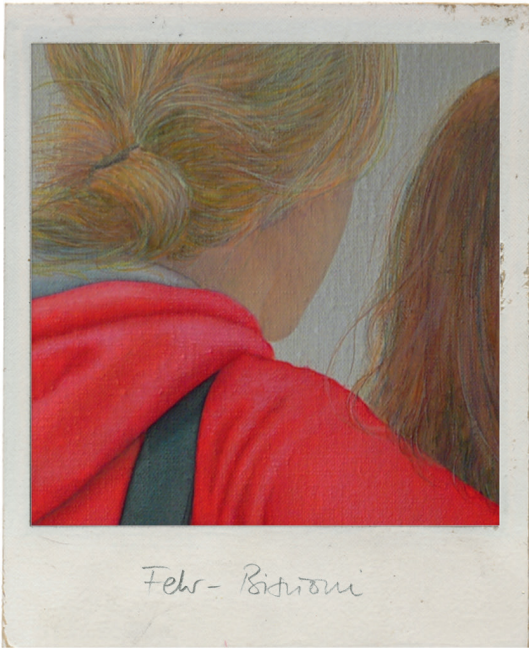

Fehr-Biscioni